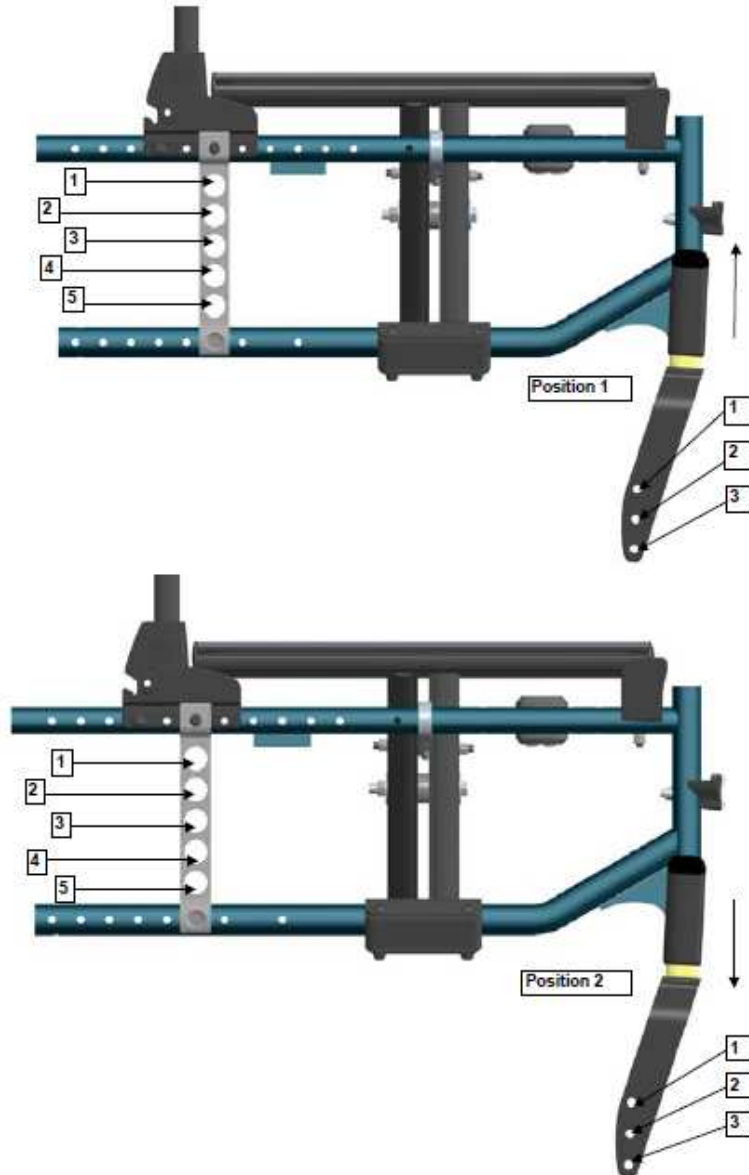

### Action 3 NG Sitzhöhentabelle

Sitzwinkel 0° Sitzhöhe	Hinterradaufnahme		Vorderrad-Lagerblock			
	22"	24"	Position 1		Position 2	
	22"	24"	6"	8"	6"	8"
38,5	2	1	5"+ Gabel			
41	3	2	1			
43,5	4	3	2		1	
46	5	4	3	2	2	
48,5		5		3	3	2
51						

Sitzwinkel 3° Sitzhöhe	Hinterradaufnahme		Vorderrad-Lagerblock			
	22"	24"	Position 1		Position 2	
	22"	24"	6"	8"	6"	8"
38,5	1		5"+ Gabel			
41	2	1	1			
43,5	3	2	2		1	
46	4	3	3	2	2	
48,5	5	4		3	3	2
51		5				3

Sitzwinkel 6° Sitzhöhe	Hinterradaufnahme		Vorderrad-Lagerblock			
	22"	24"	Position 1		Position 2	
	22"	24"	6"	8"	6"	8"
38,5			5"+ Gabel			
41	1		1			
43,5	2	1	2		1	
46	3	2	3	2	2	
48,5	4	3		3	3	2
51	5	4				3